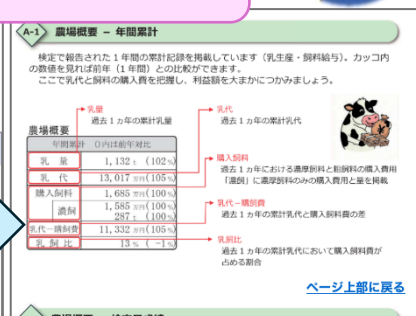

# NEW 成績表の解説・全道平均をスマホでチェック！

検定成績表の解説や直近の集計値を閲覧できる Web サイトを公開しました。  
 成績表のこの表はどうやって読み解けばいい？ 目安になる値はどのくらい？といった情報を、ログイン不要ですぐに確認できます！

表の名前を選んで  
解説を表示！

各解説の内容は、冊子資料「検定成績表の見方と活用」から抜粋したものです

全道平均はどのくらいなんだろう？最新の集計値もすぐにチェック！

最新の全道集計値を毎月反映します。  
主な項目は画面上ですぐに確認！

全道・地区別の牛群成績平均 PDF も  
ダウンロード・閲覧できます

2026年7月からは、  
検定成績表（牛群）にも QR コードを掲載します！

<https://nyuken.hmrt.or.jp/milkfeed/KenteiGuide01.aspx>

- 成績表利用・支援のヒントとして
- 自農家の立ち位置を把握する材料としてぜひご活用ください！