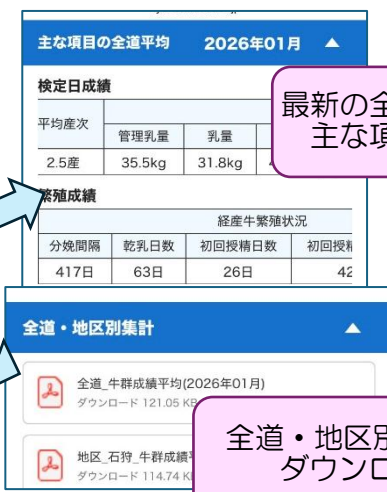

# NEW 成績表の解説・全道平均をスマホでチェック！

検定成績表の解説や直近の集計値を閲覧できる Web サイトを公開しました。  
 成績表のこの表はどうやって読み解けばいい？ 目安になる値はどのくらい？といった情報を、ログイン不要ですぐに確認できます！

表の名前を選んで  
解説を表示！

各解説の内容は、冊子資料「検定成績表の見方と活用」から抜粋したものです

全道平均はどのくらいなんだろう？最新の集計値もすぐにチェック！

最新の全道集計値を毎月反映します。  
主な項目は画面上ですぐに確認！

全道・地区別の牛群成績平均 PDF も  
ダウンロード・閲覧できます

2026年7月からは、  
検定成績表（牛群）にも QR コードを掲載します！

<https://nyuken.hmrt.or.jp/milkfeed/KenteiGuide01.aspx>

- 成績表利用・支援のヒントとして
- 自農家の立ち位置を把握する材料としてぜひご活用ください！